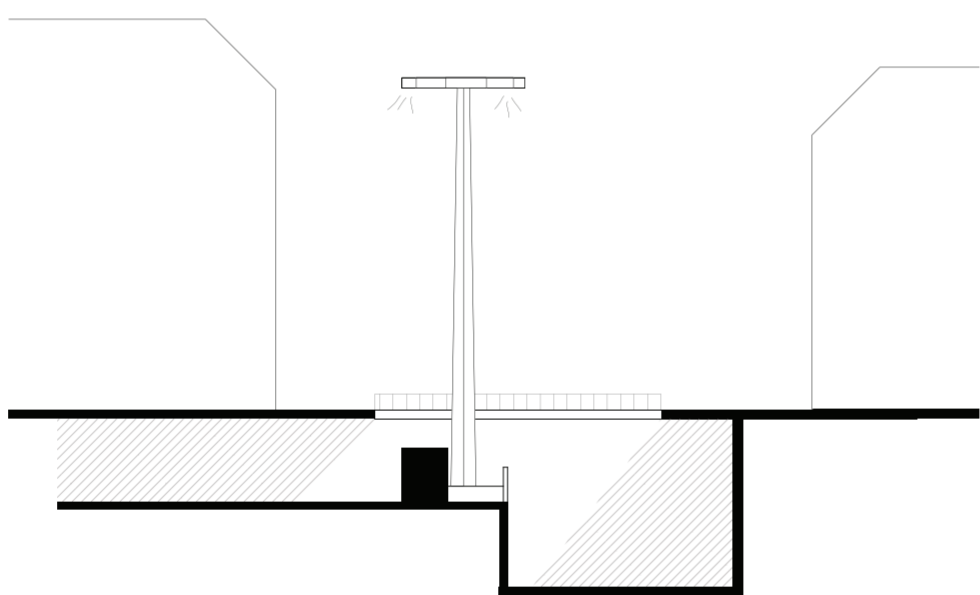

Schnitt 7

A-A

Impressionen 8

a

e

b

f

c

g

d

h

Größe 9

a

b

c

d

e